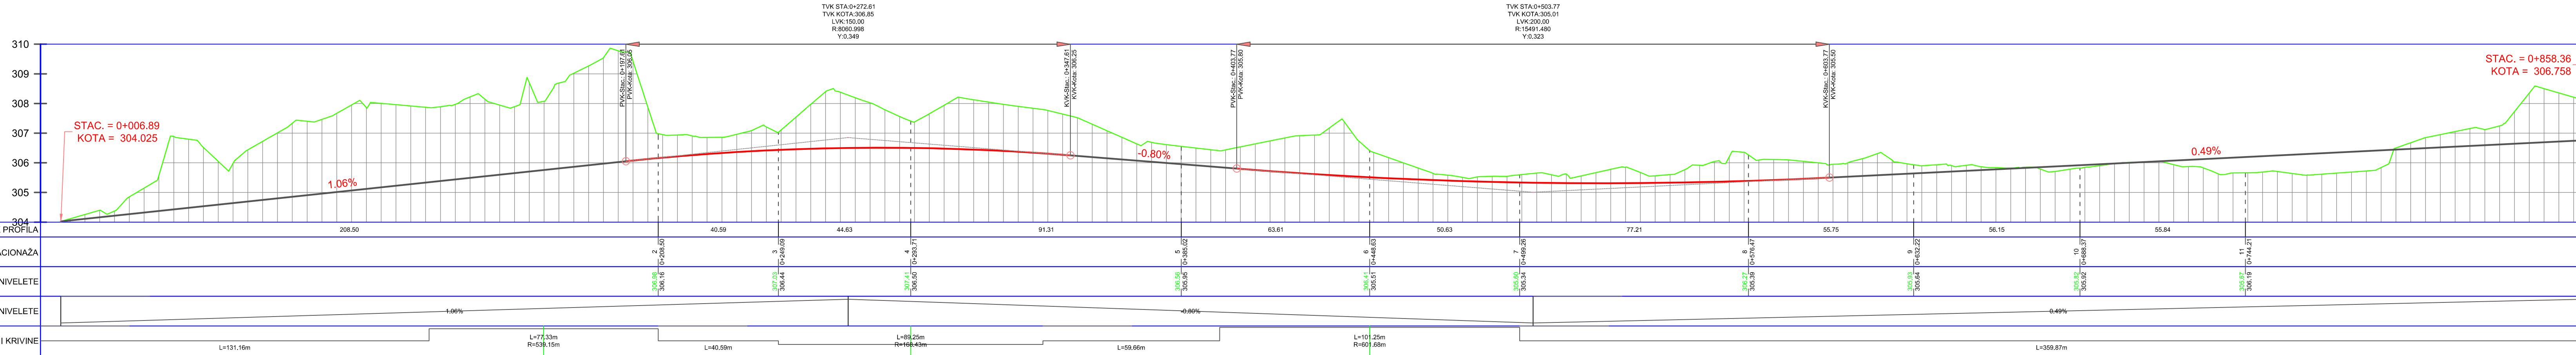

Planirana saobraćajnica

REGULACIONI PLAN "PRIVREDNO - POSLOVNA ZONA ZENICA - SJEVER" - PREDNACRT -

SAOBRAĆAJNO RJEŠENJE

JAVNO PREDUZEĆE ZA PROSTORNO PLANIRANJE
I UREĐENJE GRADA "ZENICA" d.o.o. ZENICA

M 1:1000

GRAFIČKI PRILOG br. 9.b